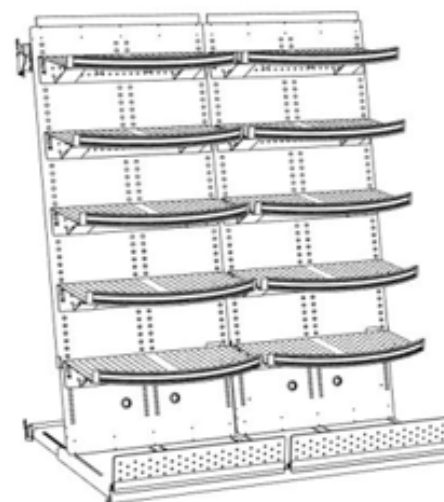

Frugt og grønt rack

Sigma med buede hylde

Varenr. 34456511

Specifikationer

Rack

H: 1370 x 1860 mm

B: 1250 mm

D: 525-820 mm

Hylde

B: 605 mm

D: 355,6 mm (ved apex)

10 stk. buede hylde og 2 stk. rack:
Vejl. udsalgspris: 17.493,00 kr. pr. stk.

Kampagnepris: 13.949,00 kr. pr. stk.

Alle priser er ekskl. moms, ab lager Måløv. Tilbuddet gælder t.o.m. 30.06.2021