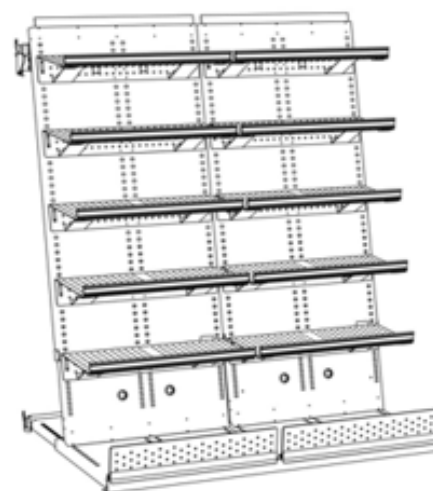

Bestil på:

www.pr-trading.dk

44 95 33 22

ordremail@pr-trading.dk

Pr-trading.dk